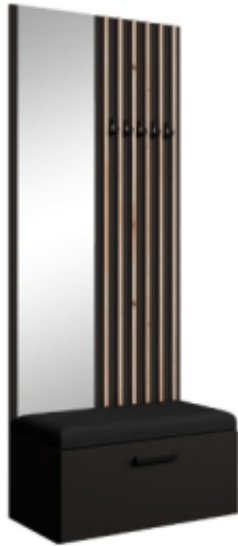

Link do produktu: <https://homeyes.pl/garderoba-z-siedziskiem-mella-2-81-cm-czarny-dab-artisan-nowoczesna-p-7373.html>

Garderoba z siedziskiem Mella 2 81 cm czarny-dąb artisan nowoczesna

Cena	849 zł
Dostępność	Dostępny
Czas wysyłki	do 7 dni roboczych
Numer katalogowy	MP214
Kod producenta	MP214
Producent	m-pol

Opis produktu

Garderoba z siedziskiem Mella 2 81 cm czarny-dąb artisan nowoczesna

Garderoba z siedziskiem Mella 2 o wysokości 81 cm to doskonałe połączenie nowoczesnego designu z funkcjonalnością. Wykonana z wysokiej jakości drewna w eleganckim czarnym kolorze oraz wykończeniu dębu artisan, stanowi stylowy element każdego wnętrza. Dzięki swojej praktycznej formie, oferuje nie tylko miejsce na przechowywanie odzieży, ale również komfortowe siedzisko, co sprawia, że jest idealnym rozwiązaniem do przedpokoju, sypialni czy biura. Solidna konstrukcja gwarantuje trwałość i długowieczność mebla, a jego minimalistyczny, a zarazem elegancki wygląd doskonale wpisuje się w nowoczesne aranżacje wnętrz. Garderoba Mella 2 to produkt, który łączy w sobie estetykę, funkcjonalność i wygodę.

Wymiary:

- Szerokość: 81 cm
- Głębokość: 43 cm
- Wysokość: 203 cm
- Głębokość siedziska: 39 cm

Garderoba z lustrem

Lustro: **Tak**

Produkt posiada dodatkowe opcje:

Wybarwienie: ---wybierz--- , Czarny-dąb artisan