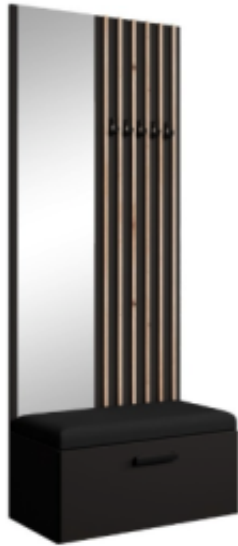

Link do produktu: <https://homeyes.pl/garderoba-z-siedziskiem-mella-2-81-cm-czarny-dab-artisan-nowoczesna-p-7373.html>

Garderoba z siedziskiem Mella 2 81 cm czarny-dąb artisan nowoczesna

Cena	765 zł
Dostępność	Dostępny
Czas wysyłki	do 7 dni roboczych
Numer katalogowy	MP214
Kod producenta	MP214
Producent	m-pol

Opis produktu

Garderoba z siedziskiem Mella 2 81 cm czarny-dąb artisan nowoczesna

Garderoba z siedziskiem Mella 2 o wysokości 81 cm to doskonałe połączenie nowoczesnego designu z funkcjonalnością. Wykonana z wysokiej jakości drewna w eleganckim czarnym kolorze oraz wykończeniu dębu artisan, stanowi stylowy element każdego wnętrza. Dzięki swojej praktycznej formie, oferuje nie tylko miejsce na przechowywanie odzieży, ale również komfortowe siedzisko, co sprawia, że jest idealnym rozwiązaniem do przedpokoju, sypialni czy biura. Solidna konstrukcja gwarantuje trwałość i długowieczność mebla, a jego minimalistyczny, a zarazem elegancki wygląd doskonale wpisuje się w nowoczesne aranżacje wnętrz. Garderoba Mella 2 to produkt, który łączy w sobie estetykę, funkcjonalność i wygodę.

Wymiary:

- Szerokość: 81 cm
- Głębokość: 43 cm
- Wysokość: 203 cm
- Głębokość siedziska: 39 cm

Garderoba z lustrem

Lustro: **Tak**

Produkt posiada dodatkowe opcje:

Wybarwienie: ---wybierz--- , Czarny-dąb artisan