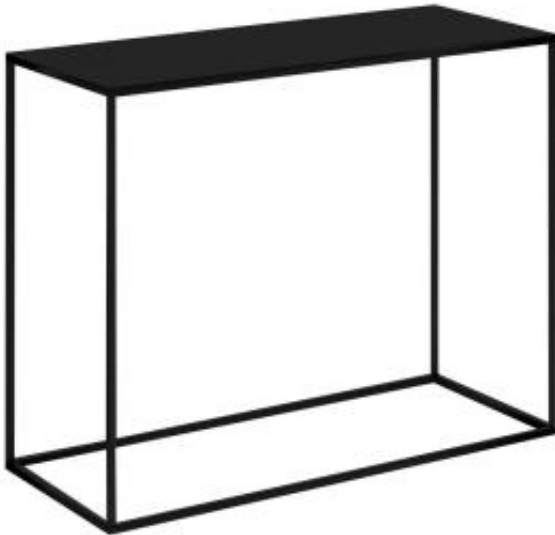

Link do produktu: <https://homeyes.pl/konsola-metal-i-w-calosci-z-metalu-loftowa-industrialna-p-1296.html>

Konsola Metal I w całości z metalu loftowa industrialna

Cena	1 501 zł
Czas wysyłki	14-21 dni
Numer katalogowy	GA218
Kod producenta	GA218
Producent	George Azzar

Opis produktu

Konsola Metal I w całości z metalu

Kaya to nowoczesna toaletka stworzona przez naszych rzemieślników metodami. Industrialny styl betonu i loftowa konstrukcja daje niebywałe wrażenia estetyczne. Profil ławy został zgrany z grubszym blatem w możliwie minimalistyczny sposób. Po raz kolejny udowadniamy, że piękno tkwi w prostocie.

Wymiary:

- Długość: 100 cm
- Szerokość: 30 cm
- Wysokość: 80 cm

Istnieje możliwość wykonania mebla **na wymiar**. Szczegóły w zakładce "Mebel na wymiar".

Cechy charakterystyczne mebla:

- Konstrukcja z profilu 20x20
- Konstrukcja malowana proszkowo
- Możliwość wyboru gatunku oraz wykończenia detali konsoli