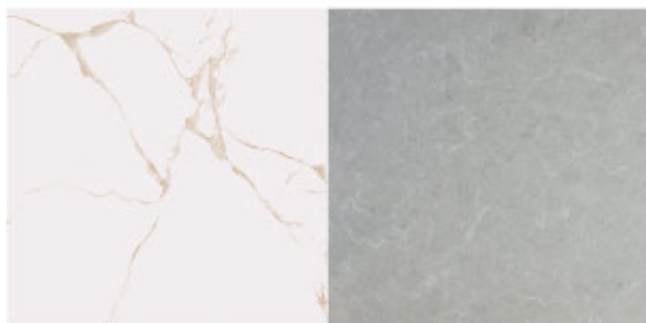

Produkt posiada dodatkowe opcje:

Blat: ---wybierz--- , Salone (granit) , Absolute Black (granit) (+ 50 zł) , Bianco Carrara (marmur) (+ 150 zł) , Nero Marquina (marmur) (+ 150 zł) , Calacatta (kwarc) (+ 400 zł) , Noble Ivory White (kwarc) (+ 350 zł)

Konstrukcja: ---wybierz--- , Czarny mat , Biały mat , Grafitowy , Złoty (+ 70 zł) , Chrom (+ 70 zł) , Stal naturalna , Stal szlifowana

Materiały

BLAT:

Calacatta (kwarc)

Noble Ivory White (kwarc)

Bianco Carrara (marmur)