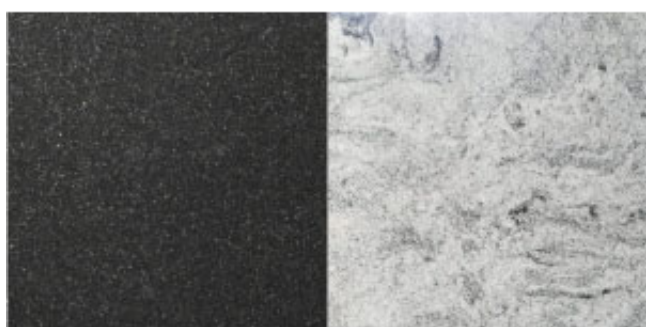

Produkt posiada dodatkowe opcje:

Blat: ---wybierz--- , Salone (granit) , Absolute Black (granit) (+ 50 zł) , Bianco Carrara (marmur) (+ 150 zł) , Nero Marquina (marmur) (+ 150 zł) , Calacatta (kwarc) (+ 400 zł) , Noble Ivory White (kwarc) (+ 350 zł)

Konstrukcja: ---wybierz--- , Czarny mat , Biały mat , Grafitowy , Złoty (+ 70 zł) , Chrom (+ 70 zł) , Stal naturalna , Stal szlifowana

Materiały

BLAT:

Calacatta (kwarc)

Noble Ivory White (kwarc)

Bianco Carrara (marmur)

Nero Marquina (marmur)

Absolut Black (granit)

Salone (granit)

KONSTRUKCJA:

Możliwe wybarwienia konstrukcji:

CZARNY MAT

BIAŁY MAT

GRAFIT