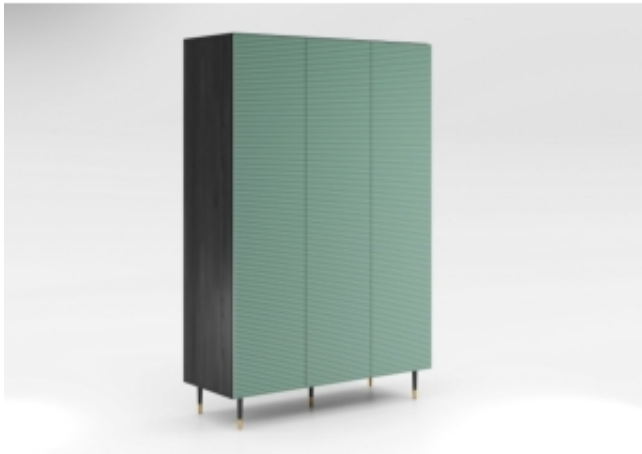

Link do produktu: <https://homeyes.pl/szafa-mirella-135-cm-trzy-drzwiowa-w-stylu-nowoczesnym-do-garderoby-sypialni-p-7472.html>

Szafa Mirella 135 cm trzy drzwiowa w stylu nowoczesnym do garderoby, sypialni

Cena	3 078 zł
Dostępność	Dostępny
Czas wysyłki	do 7 dni roboczych
Numer katalogowy	MAR208
Kod producenta	MAR208
Producent	M-dex

Opis produktu

Szafa Mirella 135 cm 3 drzwiowa w stylu nowoczesnym do garderoby, sypialni

Szafa Mirella to elegancki i funkcjonalny mebel, który idealnie wpisuje się w nowoczesne wnętrza. Jej minimalistyczny design łączy w sobie estetykę i praktyczność - trzydrzwiowa konstrukcja zapewnia dużo miejsca do przechowywania.

Idealna do garderoby, sypialni lub nowoczesnego przedpokoju - szafa Mirella to nie tylko praktyczne, ale i stylowe rozwiązanie do każdego wnętrza.

Wymiary:

- Szerokość: 135 cm
- Głębokość: 53 cm
- Wysokość: 206 cm