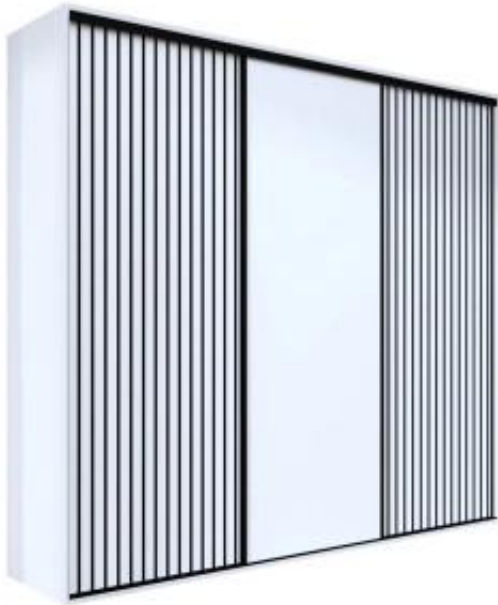

Link do produktu: <https://homeyes.pl/szafa-przesuwna-lamel-ii-275-z-pionowymi-lamelami-biala-dab-artisan-p-5696.html>

Szafa przesuwna Lamel II 275 z pionowymi lamelami biała dąb artisan

Cena	2 599 zł
Cena poprzednia	3 198 zł
Dostępność	Dostępny
Czas wysyłki	do 7 dni roboczych
Numer katalogowy	DK122
Kod producenta	DK122
Producent	DK

Opis produktu

Szafa przesuwna Lamel 275 cm

Szafa o naprawdę sporych rozmiarach: 275 cm szerokości i 246 cm wysokości pomieści wszystkie rzeczy. Szafa posiada 3 fronty, 2 z nich zostały ozdobione pionowymi lamelami w kolorze czarnym. Szafa doskonale wpisuje się w aktualne trendy wnętrzarskie.

Wymiary:

- Szerokość: 275 cm
- Głębokość: 61 cm
- Wysokość: 245,5 cm

Szafa dostępna także o szerokości 200 cm

Możliwe wybarwienia korpusów i frontów:

- biały mat
- czarny mat
- dąb artisan

korpusy i fronty można dowolnie łączyć, czyli np zamówić szafę z korpusem czarnym a frontem dąb artisan

Cechy charakterystyczne mebla:

- **plyta laminowana 16mm** - jej największą zaletą jest wysoka odporność na zarysowania. Kolor nie zmienia się względem padających promieni słonecznych.
- **korpus okleina ABS** - obrzeża szafy zakończone są okleiną ABS odporną na uszkodzenia co gwarantuje jej trwałość.
- **system jezdny Laguna** - fronty przesuwają się na niezawodnym systemie jezdny Laguna, zapewniają wygodę użytkowania, a drzwi przesuwają się lekko i płynnie.
- **Aluminiowe rączki OMEGA 2R** - brzegi frontów wykończone są rączkami aluminiowymi OMEGA 2R, które posiadają