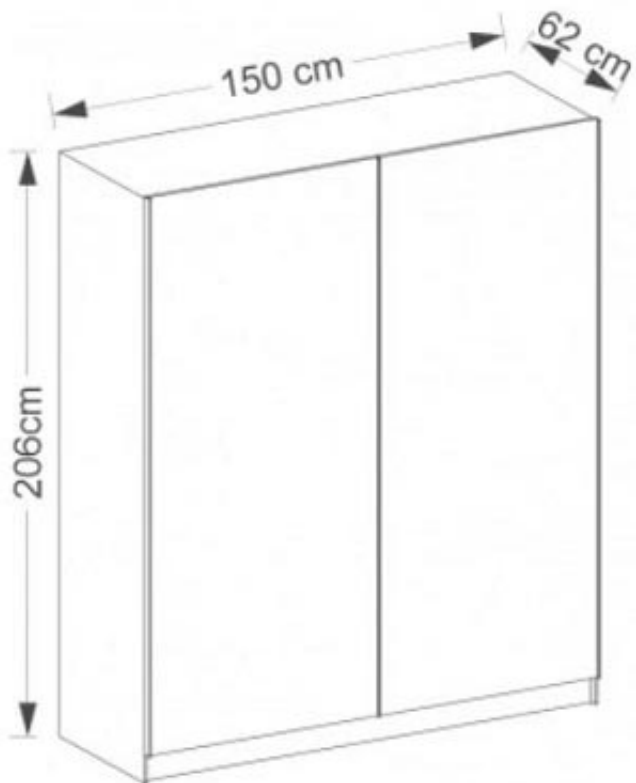

Opis produktu

Szafa przesuwna biała 150 cm Tumi 1

Mebel posiada dwoje drzwi przesuwnych. Wnętrze szafy stanowią cztery półki oraz w drążek na wieszaki. Szafa Tumi 1 dzięki swoim wymiarom doskonale sprawdzi się zarówno w przedpokoju, pokoju młodzieżowym jak i sypialni. Wysokiej jakości okucia oraz wysoka jakość wykonania sprawiają, że szafa będzie Państwu służyć przez wiele długich lat.

Wymiary:

- Szerokość: 150 cm
- Głębokość: 62 cm
- Wysokość: 206 cm

Cechy charakterystyczne mebla:

- krawędzie mebla zabezpieczone obrzeżem ABS
- drzwi przesuwne zostały wyposażone w okucia firmy Hettich
- mebel w paczkach przeznaczony do samodzielnego montażu (akcesoria montażowe wraz z czytelną instrukcją w komplecie)
- gwarancja - 2 lata
- fronty oraz korpus szafy z wysokiej jakości płyty laminowanej o grubości 16 mm

- **Polecamy do szafy kontenerek z szufladami ułatwiający przechowywanie - Sprawdź zakładkę "akcesoria"**
- **Sprawdź całą kolekcję szaf Tumi (inne wymiary, wygląd) w zakładce "produkty powiązane"**
- **Układ szafy w środku zobacz w galerii zdjęć oraz zakładce "wnętrze szafy"**

Batumi

Szerokość: **150 cm**

Wnętrze szafy

Wnętrze szafy 150 cm:

Dostawa

Dostawa:

- Transport jest realizowany przez firmę transportową specjalizującą się w transporcie mebli.
- Kierowca z uwagi na fakt, że jeździ sam nie ma obowiązku wnoszenia mebli powyżej 30 kg. Ze względu na wagę i gabaryty większości mebli należy zorganizować odpowiedni odbiór przesyłki.