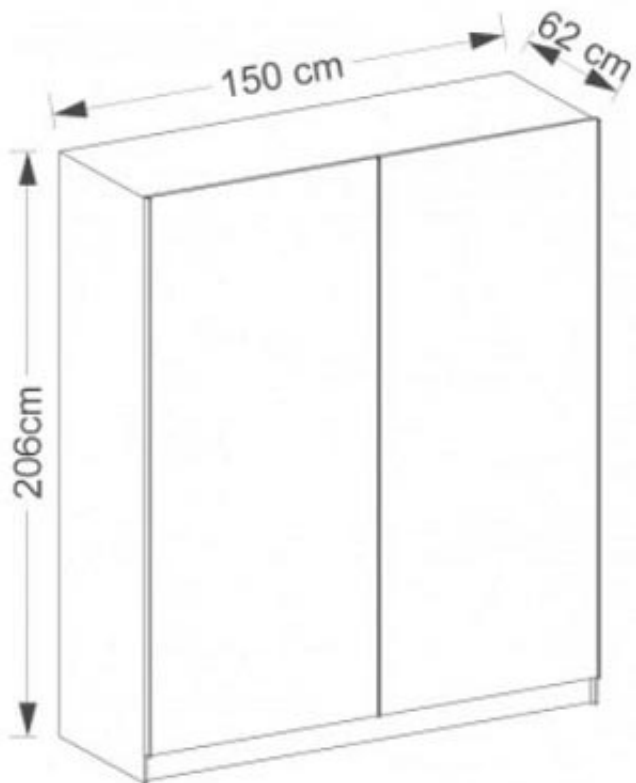

Opis produktu

Szafa przesuwna biała 150 cm Tumi 2

Mebel posiada dwoje drzwi przesuwnych. Wnętrze szafy stanowią cztery półki oraz w drążek na wieszaki. Szafa Tumi dzięki swoim wymiarom doskonale sprawdzi się zarówno w przedpokoju, pokoju młodzieżowym jak i sypialni. Doskonałym uzupełnieniem szafy jest duże lustro. Wysokiej jakości okucia oraz wysoka jakość wykonania sprawiają, że szafa będzie Państwu służyć przez wiele długich lat.

Wymiary:

- Szerokość: 150 cm
- Głębokość: 62 cm
- Wysokość: 206 cm

Cechy charakterystyczne mebla:

- krawędzie mebla zabezpieczone obrzeżem ABS
- drzwi przesuwne zostały wyposażone w okucia firmy Hettich
- mebel w paczkach przeznaczony do samodzielnego montażu (akcesoria montażowe wraz z czytelną instrukcją w komplecie)
- gwarancja - 2 lata
- fronty oraz korpus szafy z wysokiej jakości płyty laminowanej o grubości 16 mm
- Duże lustro na 1 froncie szafy

- **Polecamy do szafy kontenerek z szufladami ułatwiający przechowywanie - Sprawdź zakładkę "akcesoria"**
- **Sprawdź całą kolekcję szaf Tumi (inne wymiary, wygląd) w zakładce "produkty powiązane"**
- **Układ szafy w środku zobacz w galerii zdjęć oraz zakładce "wnętrze szafy"**

Batumi

Szerokość: **150 cm**

Wnętrze szafy

Wnętrze szafy 150 cm:

Dostawa

Dostawa:

- Transport jest realizowany przez firmę transportową specjalizującą się w transporcie mebli.
- Kierowca z uwagi na fakt, że jeździ sam nie ma obowiązku wnoszenia mebli powyżej 30 kg. Ze względu na wagę i gabaryty większości mebli należy zorganizować odpowiedni odbiór przesyłki.