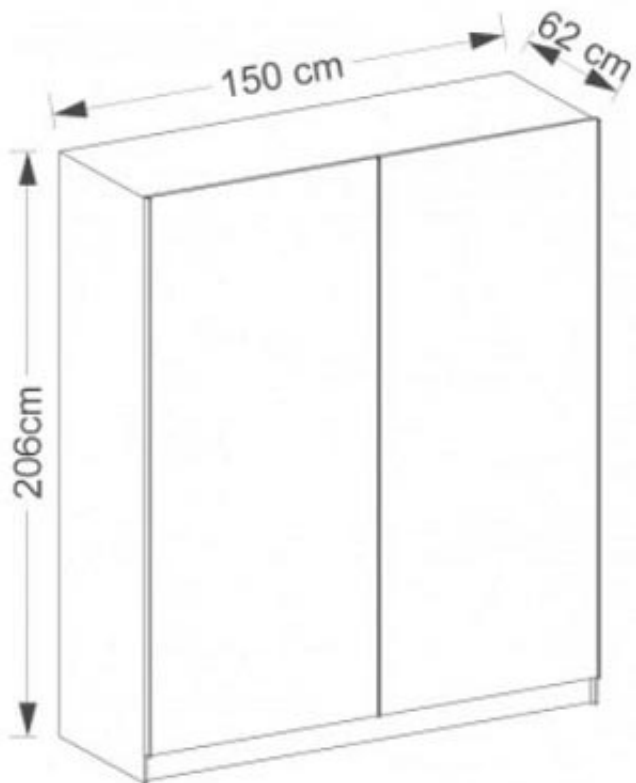

Opis produktu

Szafa przesuwna biała 150 cm Tumi 6

Mebel posiada dwoje drzwi przesuwnych. Wnętrze szafy stanowią cztery półki oraz w drążek na wieszaki. Szafa Tumi dzięki swoim wymiarom doskonale sprawdzi się zarówno w przedpokoju, pokoju młodzieżowym jak i sypialni. Doskonałym uzupełnieniem szafy jest duże lustro. Wysokiej jakości okucia oraz wysoka jakość wykonania sprawiają, że szafa będzie Państwu służyć przez wiele długich lat.

Wymiary:

- Szerokość: 150 cm
- Głębokość: 62 cm
- Wysokość: 206 cm

Cechy charakterystyczne mebla:

- krawędzie mebla zabezpieczone obrzeżem ABS
- drzwi przesuwne zostały wyposażone w okucia firmy Hettich
- mebel w paczkach przeznaczony do samodzielnego montażu (akcesoria montażowe wraz z czytelną instrukcją w komplecie)
- gwarancja - 2 lata
- fronty oraz korpus szafy z wysokiej jakości płyty laminowanej o grubości 16 mm
- front lustrzany na obu frontach
- korpus szafy w kolorze białym

- **Polecamy do szafy kontenerki z szufladami ułatwiający przechowywanie - Sprawdź zakładkę "akcesoria"**
- **Sprawdź całą kolekcję szaf Tumi (inne wymiary, wygląd) w zakładce "produkty powiązane"**
- **Układ szafy w środku zobacz w galerii zdjęć oraz zakładce "wnętrze szafy"**

Batumi

Szerokość: **150 cm**

Wnętrze szafy

Wnętrze szafy 150 cm:

Dostawa

Dostawa:

- Transport jest realizowany przez firmę transportową specjalizującą się w transporcie mebli.
- Kierowca z uwagi na fakt, że jeździ sam nie ma obowiązku wnoszenia mebli powyżej 30 kg. Ze względu na wagę i gabaryty większości mebli należy zorganizować odpowiedni odbiór przesyłki.