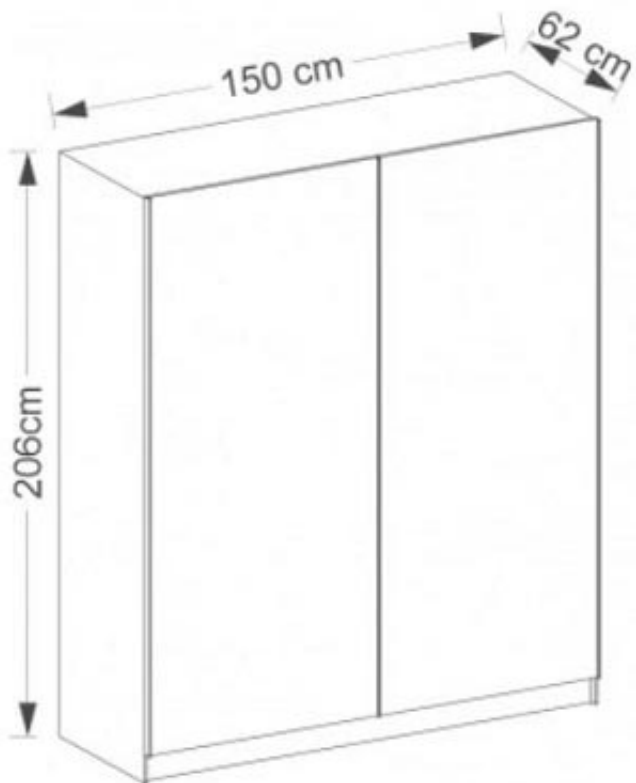

Opis produktu

Szafa przesuwna biała 150 cm Tumi 6

Mebel posiada dwoje drzwi przesuwnych. Wnętrze szafy stanowią cztery półki oraz w drążek na wieszaki. Szafa Tumi dzięki swoim wymiarom doskonale sprawdzi się zarówno w przedpokoju, pokoju młodzieżowym jak i sypialni. Doskonałym uzupełnieniem szafy jest duże lustro. Wysokiej jakości okucia oraz wysoka jakość wykonania sprawiają, że szafa będzie Państwu służyć przez wiele długich lat.

Wymiary:

- Szerokość: 150 cm
- Głębokość: 62 cm
- Wysokość: 206 cm

Cechy charakterystyczne mebla:

- krawędzie mebla zabezpieczone obrzeżem ABS
- drzwi przesuwne zostały wyposażone w okucia firmy Hettich
- mebel w paczkach przeznaczony do samodzielnego montażu (akcesoria montażowe wraz z czytelną instrukcją w komplecie)
- gwarancja - 2 lata
- fronty oraz korpus szafy z wysokiej jakości płyty laminowanej o grubości 16 mm
- front lustrzany na obu frontach
- korpus szafy w kolorze białym

- **Polecamy do szafy kontenerów z szufladami ułatwiający przechowywanie - Sprawdź zakładkę "akcesoria"**
- **Sprawdź całą kolekcję szaf Tumi (inne wymiary, wygląd) w zakładce "produkty powiązane"**
- **Układ szafy w środku zobacz w galerii zdjęć oraz zakładce "wnętrze szafy"**

Batumi

Szerokość: **150 cm**

Wnętrze szafy

Wnętrze szafy 150 cm:

Dostawa

Dostawa:

- Transport jest realizowany przez firmę transportową specjalizującą się w transporcie mebli.
- Kierowca z uwagi na fakt, że jeździ sam nie ma obowiązku wnoszenia mebli powyżej 30 kg. Ze względu na wagę i gabaryty większości mebli należy zorganizować odpowiedni odbiór przesyłki.