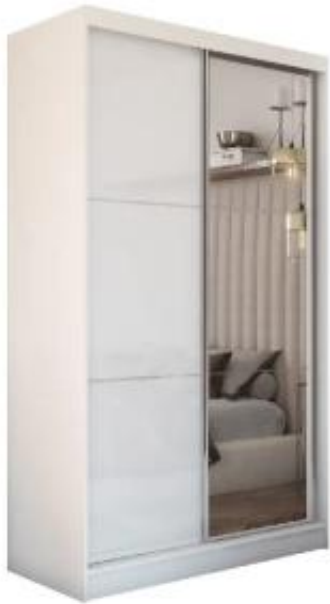

Link do produktu: <https://homeyes.pl/szafa-przesuwna-vivat-ii-120-cm-z-lustrem-lacobel-polysku-p-5516.html>

Szafa przesuwna Vivat II 120 cm z lustrem lacobel połysku

Cena	1 260 zł
Cena poprzednia	1 874 zł
Dostępność	Dostępny
Czas wysyłki	do 7 dni roboczych
Numer katalogowy	MP107
Kod producenta	MP107
Producent	m-pol
Inne rozmiary	120,150,160,180,200,240 cm

Opis produktu

Szafa przesuwna Vivat II z lustrem 120 cm

Niezawodnym rozwiązaniem, wpisującym się w potrzeby sypialni, przedpokoju czy garderoby jest funkcjonalna szafa. Szafa Vivat występuje w wielu rozmiarach oraz wybarwieniach do wyboru więc bez problemu dopasujesz ją do swoich potrzeb. Stwórz własną nowoczesną szafę w białym połysku lub z frontem lustrzanym. Dodatkowo oferujemy możliwość rozbudowy szafy o: kontenerki z szufladami, dodatkowe półki, drążek, oświetlenie led oraz cichy domyk.

Wymiary:

- Szerokość: 120 cm
- Głębokość: 61 cm
- Wysokość: 216 cm

Możliwe wybarwienia frontów:

- biały połysk lacobel
- biały połysk lacobel+ lustro
- czarny połysk lacobel
- biały połysk lacobel + lustro

Polecamy do szafy:

- **dodatkowe półki** - dokup nawet 8 dodatkowych półek, które podzielą dostępną przestrzeń i ułatwią organizację szafy,
- **kontenerek** - posiada 2 pojemne szuflady do przechowywania bielizny, skarpetek oraz wielu innych rzeczy. Szafę można wyposażyć nawet w 6 takich kontenerków. Wymiary: szerokość 45 cm, wysokość 40 cm, głębokość 47 cm,
- **dodatkowy drążek** - umożliwi zawieszenie rzeczy w dwóch rzędach,
- **oświetlenie led** w kolorze białym lub RGB (16 kolorów) - efektowne oświetlenie LED nada szafie jak i całemu pomieszczeniu fantastycznego uroku.
- **cichy domyk** - specjalny mechanizm domykający fronty. Zamykając drzwi wyhamowuje je i delikatnie dociąga do pełnego domyku.