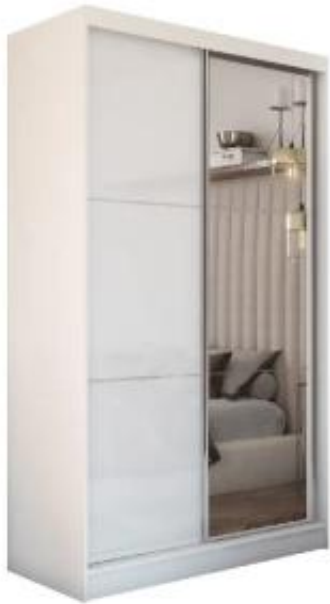

Link do produktu: <https://homeyes.pl/szafa-przesuwna-vivat-ii-150-cm-z-lustrem-lacobel-p-5511.html>

Szafa przesuwna Vivat II 150 cm z lustrem lacobel

Cena	1 499 zł
Cena poprzednia	1 912 zł
Dostępność	Dostępny
Czas wysyłki	do 7 dni roboczych
Numer katalogowy	MP102
Kod producenta	MP102
Producent	m-pol
Inne rozmiary	120,150,160,180,200,240 cm

Opis produktu

Szafa przesuwna Vivat II z lustrem 150 cm

Niezawodnym rozwiązaniem, wpisującym się w potrzeby sypialni, przedpokoju czy garderoby jest funkcjonalna szafa. Szafa Vivat występuje w wielu rozmiarach oraz wybarwieniach do wyboru więc bez problemu dopasujesz ją do swoich potrzeb. Stwórz własną nowoczesną szafę w białym połysku lub z frontem lustrzanym. Dodatkowo oferujemy możliwość rozbudowy szafy o: kontener z szufladami, dodatkowe półki, drążek, oświetlenie led oraz cichy domyk.

Wymiary:

- Szerokość: 150 cm
- Głębokość: 61 cm
- Wysokość: 216 cm

Możliwe wybarwienia frontów:

- biały połysk lacobel
- biały połysk lacobel+ lustro
- czarny połysk lacobel
- biały połysk lacobel + lustro

Polecamy do szafy:

- **dodatkowe półki** - dokup nawet 8 dodatkowych półek, które podzielą dostępną przestrzeń i ułatwią organizację szafy,
- **kontenerek** - posiada 2 pojemne szuflady do przechowywania bielizny, skarpetek oraz wielu innych rzeczy. Szafę można wyposażać nawet w 6 takich kontenerków. Wymiary: szerokość 45 cm, wysokość 40 cm, głębokość 47 cm,
- **dodatkowy drążek** - umożliwi zawieszenie rzeczy w dwóch rzędach,
- **oświetlenie led** w kolorze białym lub RGB (16 kolorów) - efektowne oświetlenie LED nada szafie jak i całemu pomieszczeniu fantastycznego uroku.
- **cichy domyk** - specjalny mechanizm domykający fronty. Zamykając drzwi wyhamowuje je i delikatnie dociąga do pełnego domyku.