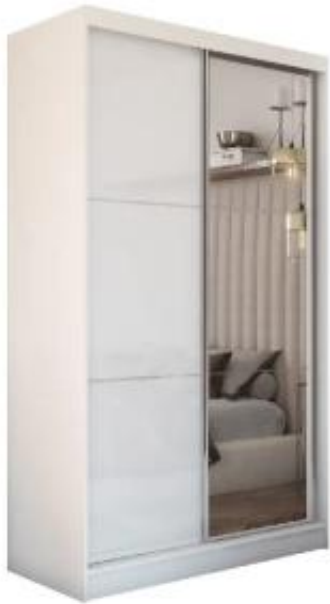

Link do produktu: <https://homeyes.pl/szafa-przesuwna-vivat-ii-150-cm-z-lustrem-lacobel-p-5511.html>

Szafa przesuwna Vivat II 150 cm z lustrem lacobel

Cena	1 350 zł
Cena poprzednia	1 912 zł
Dostępność	Dostępny
Czas wysyłki	do 7 dni roboczych
Numer katalogowy	MP102
Kod producenta	MP102
Producent	m-pol
Inne rozmiary	120,150,160,180,200,240 cm

Opis produktu

Szafa przesuwna Vivat II z lustrem 150 cm

Niezawodnym rozwiązaniem, wpisującym się w potrzeby sypialni, przedpokoju czy garderoby jest funkcjonalna szafa. Szafa Vivat występuje w wielu rozmiarach oraz wybarwieniach do wyboru więc bez problemu dopasujesz ją do swoich potrzeb. Stwórz własną nowoczesną szafę w białym połysku lub z frontem lustrzanym. Dodatkowo oferujemy możliwość rozbudowy szafy o: kontener z szufladami, dodatkowe półki, drążek, oświetlenie led oraz cichy domyk.

Wymiary:

- Szerokość: 150 cm
- Głębokość: 61 cm
- Wysokość: 216 cm

Możliwe wybarwienia frontów:

- biały połysk lacobel
- biały połysk lacobel+ lustro
- czarny połysk lacobel
- biały połysk lacobel + lustro

Polecamy do szafy:

- **dodatkowe półki** - dokup nawet 8 dodatkowych półek, które podzielą dostępną przestrzeń i ułatwią organizację szafy,
- **kontenerek** - posiada 2 pojemne szuflady do przechowywania bielizny, skarpetek oraz wielu innych rzeczy. Szafę można wyposażać nawet w 6 takich kontenerków. Wymiary: szerokość 45 cm, wysokość 40 cm, głębokość 47 cm,
- **dodatkowy drążek** - umożliwi zawieszenie rzeczy w dwóch rzędach,
- **oświetlenie led** w kolorze białym lub RGB (16 kolorów) - efektowne oświetlenie LED nada szafie jak i całemu pomieszczeniu fantastycznego uroku.
- **cichy domyk** - specjalny mechanizm domykający fronty. Zamykając drzwi wyhamowuje je i delikatnie dociąga do pełnego domyku.